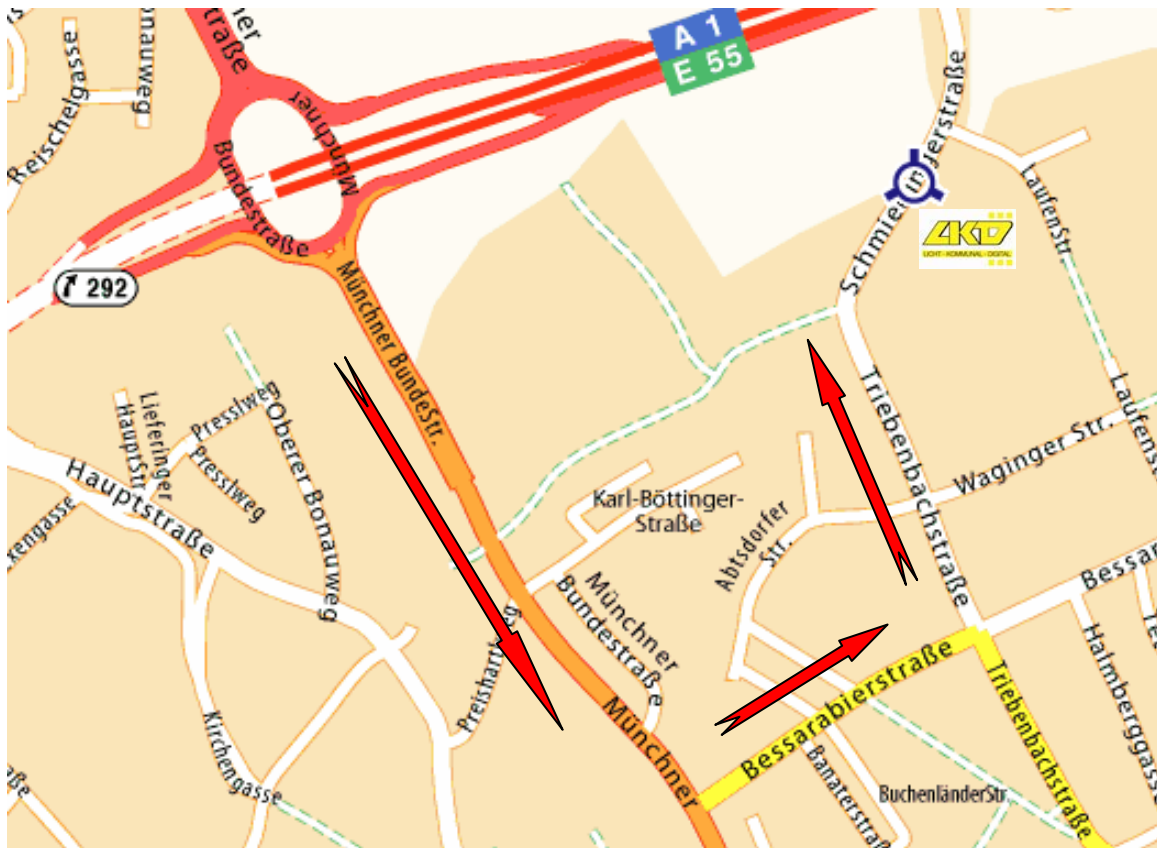

LICHT · KOMMUNAL · DIGITAL

LKD GmbH
Schmiedingerstraße 30
A-5020 Salzburg

Kommend von Wien/Linz:

A1 Abfahrt Salzburg Mitte (Ausfahrt 292)– Kreisverkehr an **der Ausfahrt Salzburg Mitte** verlassen – nach ca. 1km (zweite Ampel) links abbiegen in die **Bessarabierstraße** – nach ca. 600m (dritte Kreuzung) links in die **Triebenbachstraße** einbiegen – nach ca. 600m befindet sich das Firmengebäude unmittelbar nach der Rechtskurve auf der Rechten Seite.

Kommend von Innsbruck/München:

A1 Abfahrt Salzburg Mitte (Ausfahrt 292)– Kreisverkehr an **der Ausfahrt Salzburg Mitte** verlassen – nach ca. 1km (zweite Ampel) links abbiegen in die **Bessarabierstraße** – nach ca. 600m (dritte Kreuzung) links in die **Triebenbachstraße** einbiegen – nach ca. 600m befindet sich das Firmengebäude unmittelbar nach der Rechtskurve auf der Rechten Seite.